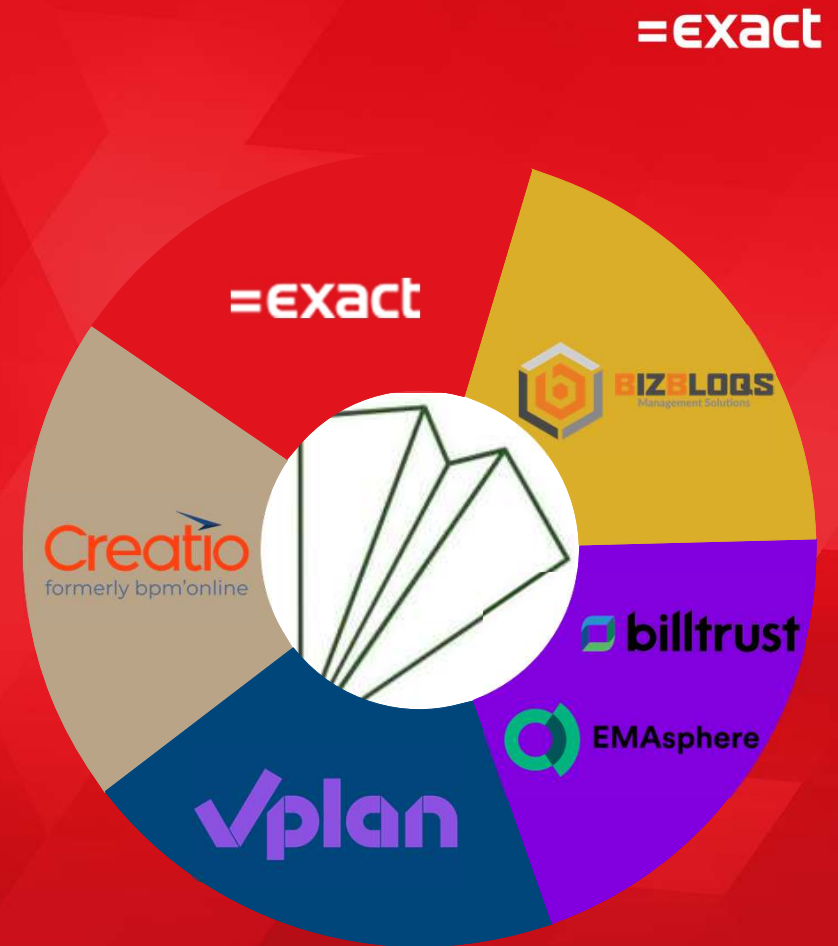

Start-ups

Behoeftte

- Boekhouden
- Facturatie
- Scan & herken

Resultaat

Efficiënte financiële administratie

Any phase

=exact

Behoefte	<ul style="list-style-type: none">• Boekhouden• Facturatie• Scan & herken	<ul style="list-style-type: none">• Webshop• Facturen goedkeuren• Werkbonnen
Resultaat	Efficiënte financiële administratie	Schaalbaarder werken

Any phase

=exact

Belgian Paper Convertors

=exact

- + Verpakkingsoplossingen
- + Gespecialiseerd in de productie van papieren zakken en duplexpapier op maat

Belgian Paper Convertors

Exact Online Productie Plus

- + Creatio – CRM & verkooporders
- + Vplan – Productie planning
- + BizBloqs – Warehouse Management System
- + Billtrust – Debiteurenbeheer
- + EMAsphere – Financiële reporting

EBS Finance West

=exact

Exact Online Boekhouden Plus voor Accountants