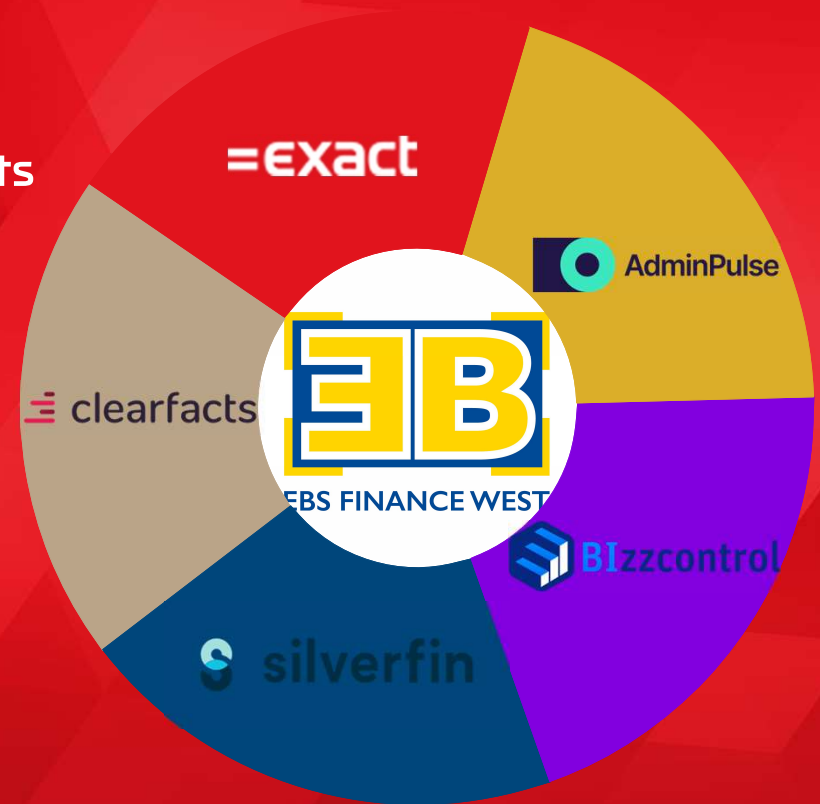

EBS Finance West

=exact

Exact Online Boekhouden Plus voor Accountants

- + AdminPulse – Kantoorbeheer
- + Clearfacts – Pre-accounting
- + Silverfin – Post-accounting
- + Blizzcontrol – Proactief advies